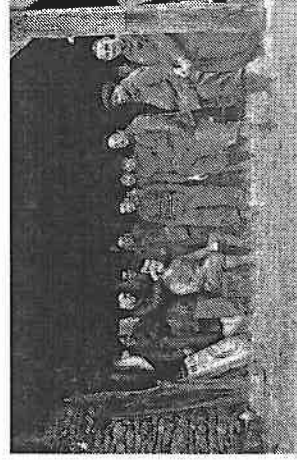

**Le Bordial (près de Cadouin)  
pendant la guerre de 1939-1945  
par Mme Koegler**

**Installation dans la cour de ferme du 1<sup>er</sup> Génie de Nice,  
sous la responsabilité du Lieutenant Balmelle,  
originaire de Sainte-Anne d'Auray.**